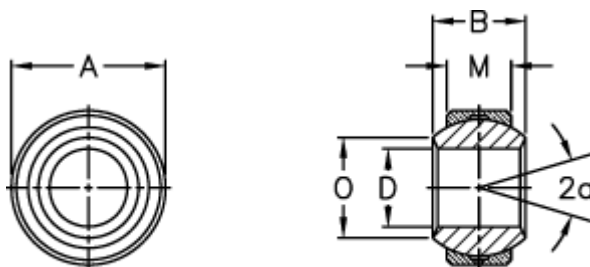

Varenummer: 03405140
Beskrivelse: Fluro Ledleje GXS 14

Mål

Str. 2–5 uden smørerille

A	= 28	Størrelse	= 14
a (grader)	= 16	Tilladelige o/min	= 750
B	= 19	Vægt	= 51
D	= 14		
Dynamisk belastning C (kN)	= 17		
M	= 13.5		
O	= 16.8		
Statisk belastning C0 (kN)	= 102.5		